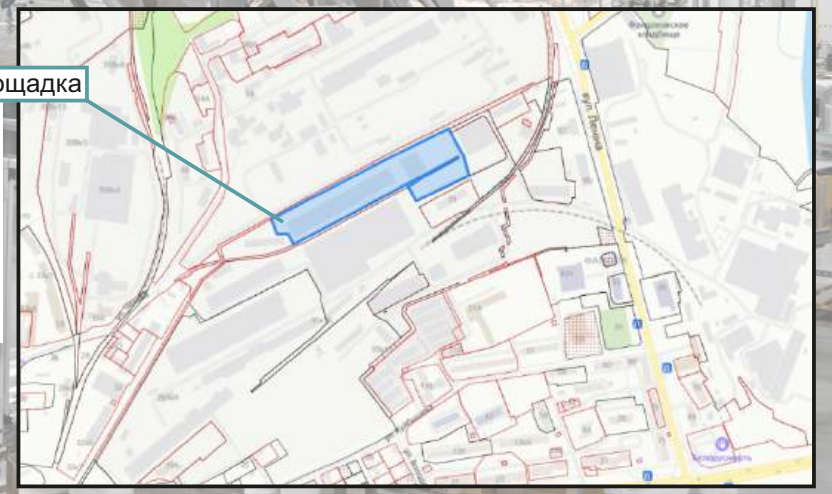

инвестиционная площадка

Адрес: Могилевская обл., г. Бобруйск, ул. Куйбышева, д.29а/3
Кадастровый номер: 741000000006004754
Площадь, га: 2,4637
Целевое назначение: Земельный участок для содержания и обслуживания головного корпуса цеха ДПП-1, цеха подготовки шпал и пристройки
Статус границы земельного участка: Граница без статуса
Организация, выполняющая работы по установлению границ: Бобруйское учреждение коммунального производственного предприятия "Центр по землеустройству"