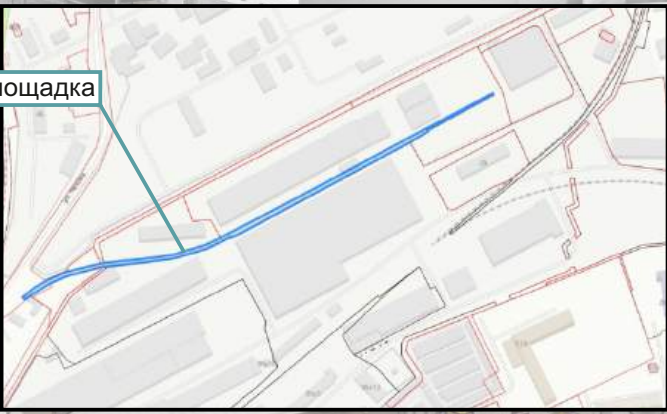

инвестиционная площадка